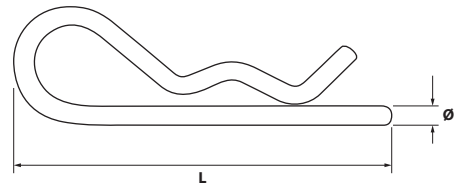

PASADOR EN "R" CINCADO

ZINC PLATED SPRING COOTERS FOR BOLT
 GOUPILLE BETA EN ACIER ZINGUÉ
 BETA-STIFT VERZINKT

CAJA / BOX / BOÎTE		CINCADO / ZINC PLATED			
CÓDIGO	MEDIDA	Ø	L		
Code / Code	Measure / Mesure				
	Nº	m.m.	m.m.		
PRZ020050	2x50	2	51	200	
PRZ025050	2,5x50	2,5	51	200	
PRZ030070	3x70	3	61	200	
PRZ035070	3,5x70	3,5	67	100	
PRZ040085	4x85	4	76	100	
PRZ045085	4,5x85	4,5	83	100	
PRZ050105	5x105	5	100	100	
PRZ060105	6x105	6	114	50	
PRZ070120	7x120	7	120	50	
PRZ080155	8x155	8	140	25	
PRZ100175	10x175	10	175	25	

AUTOSERVICIO / SELF-SERVICE / AUTO-SERVICE		CINCADO / ZINC PLATED			
CÓDIGO	MEDIDA				
Code / Code	Measure / Mesure				
	ØxL				
	m.m.				
BFPRZ20050	2x50	50	12		
BFPRZ25050	2,5x50	40	12		
BFPRZ30070	3x70	25	12		
BFPRZ35070	3,5x70	20	12		
BFPRZ40085	4x85	15	12		
BFPRZ45085	4,5x85	10	12		
BFPRZ50105	5x105	8	12		
BFPRZ60105	6x105	5	12		

PASADOR EN "R" DOBLE VUELTA CINCADO

ZINC PLATED SPRING COOTERS DOUBLE LOOP FOR BOLT
 GOUPILLE BETA TORDU EN ACIER ZINGUÉ
 BETA-STIFT DOPPEL-LOOP VERZINKT

CAJA / BOX / BOÎTE		CINCADO / ZINC PLATED			
CÓDIGO	MEDIDA				
Code / Code	Measure / Mesure				
	ØxL				
	m.m.				
PRD02060	2x60	100			
PRD03070	3x70	100			
PRD04090	4x93	50			
PRD05110	5x108	50			
PRD06140	6x120	40			

BLISTER / BLISTER / BLISTER		CINCADO / ZINC PLATED			
CÓDIGO	MEDIDA				
Code / Code	Measure / Mesure				
	Nº				
BPRZ020050	2x50	6	12		
BPRZ025050	2,5x50	6	12		
BPRZ030070	3x70	6	12		
BPRZ035070	3,5x70	6	12		
BPRZ040085	4x85	6	12		
BPRZ045085	4,5x85	4	12		
BPRZ050105	5x105	4	12		
BPRZ060105	6x105	2	12		