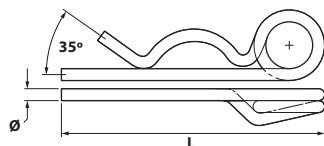

PASADOR EN "R" CINCADO

ZINC PLATED SPRING COOTERS FOR BOLT
 GOUPILLE BETA EN ACIER ZINGUÉ
 BETA-STIFT VERZINKT

CAJA / BOX / BOÎTE		CINCADO / ZINC PLATED			
CÓDIGO	MEDIDA	Ø	L		
Code / Code	Measure / Mesure				
	Nº	m.m.	m.m.		
PRZ020050	2x50	2	51	200	
PRZ025050	2,5x50	2,5	51	200	
PRZ030070	3x70	3	61	200	
PRZ035070	3,5x70	3,5	67	100	
PRZ040085	4x85	4	76	100	
PRZ045085	4,5x85	4,5	83	100	
PRZ050105	5x105	5	100	100	
PRZ060105	6x105	6	114	50	
PRZ070120	7x120	7	120	50	
PRZ080155	8x155	8	140	25	
PRZ100175	10x175	10	175	25	

AUTOSERVICIO / SELF-SERVICE / AUTO-SERVICE		CINCADO / ZINC PLATED			
CÓDIGO	MEDIDA				
Code / Code	Measure / Mesure				
	ØxL				
	m.m.				
BFPRZ20050	2x50	50	12		
BFPRZ25050	2,5x50	40	12		
BFPRZ30070	3x70	25	12		
BFPRZ35070	3,5x70	20	12		
BFPRZ40085	4x85	15	12		
BFPRZ45085	4,5x85	10	12		
BFPRZ50105	5x105	8	12		
BFPRZ60105	6x105	5	12		

PASADOR EN "R" DOBLE VUELTA CINCADO

ZINC PLATED SPRING COOTERS DOUBLE LOOP FOR BOLT
 GOUPILLE BETA TORDU EN ACIER ZINGUÉ
 BETA-STIFT DOPPEL-LOOP VERZINKT

CAJA / BOX / BOÎTE		CINCADO / ZINC PLATED			
CÓDIGO	MEDIDA				
Code / Code	Measure / Mesure				
	ØxL				
	m.m.				
PRD02060	2x60	100			
PRD03070	3x70	100			
PRD04090	4x93	50			
PRD05110	5x108	50			
PRD06140	6x120	40			